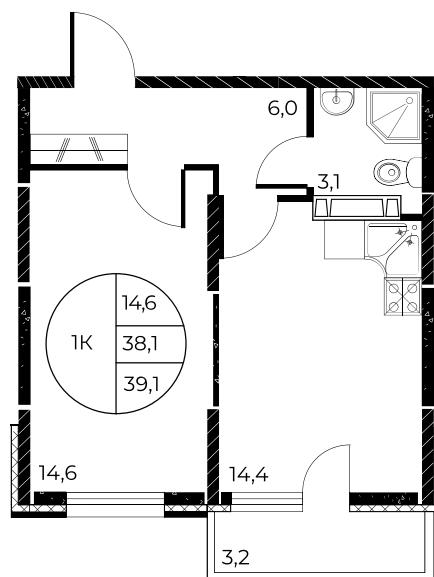

Скидки 10 000 Р/м²

Первый взнос 0%

Скидки всем РОДИТЕЛЯМ

МЕГАИПОТЕКА 0,01%

Квартира №479

1-комнатная, 39,1 м²

Проект, корпус ЖК «Панорама на Театральном»,
Литер 1

Этаж 25 из 25