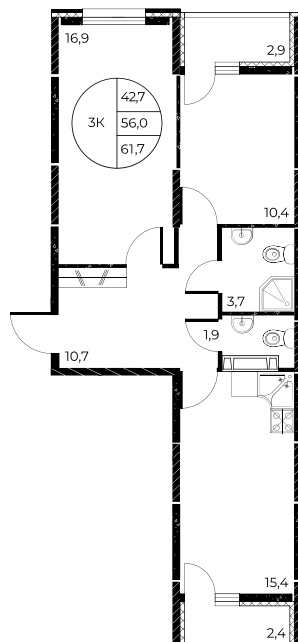

Скидки до 700 000 ₽

Ремонт в подарок

Скидки всем РОДИТЕЛЯМ

Квартира №478

3-комнатная, 61,7 м²

Проект, корпус ЖК «Панорама на Театральном»,
Литер 1

Этаж 25 из 25

Срок сдачи 3 кв. 2026 г.