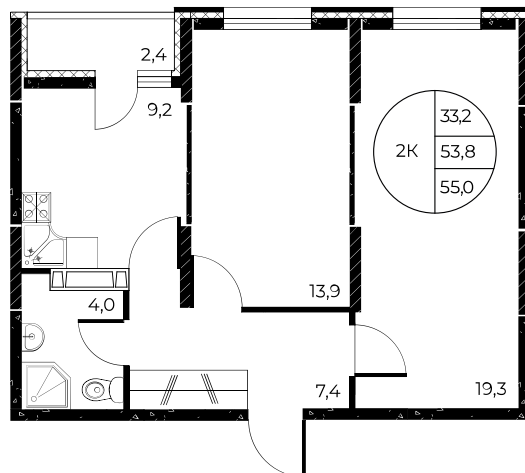

Скидки до 700 000 ₽

Ремонт в подарок

Скидки всем РОДИТЕЛЯМ

Квартира №477

2-комнатная, 55 м²

Проект, корпус ЖК «Панорама на Театральном»,
Литер 1

Этаж 25 из 25

Срок сдачи 3 кв. 2026 г.