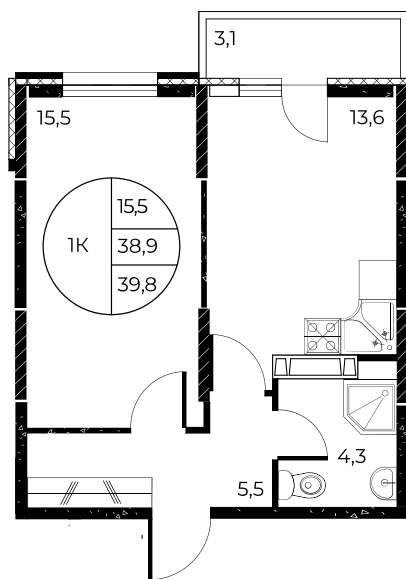

Скидки 10 000 Р/м²

Первый взнос 0%

Скидки всем РОДИТЕЛЯМ

МЕГАИПОТЕКА 0,01%

Квартира №467

1-комнатная, 39,8 м²

Проект, корпус ЖК «Панорама на Театральном»,
Литер 1

Этаж 24 из 25

Срок сдачи 3 кв. 2026 г.

В ипотеку

от 14 572 Р/мес

Стоимость квартиры _____

Первоначальный взнос _____

Срок ипотеки _____

Ежемесячный платёж _____

Застройщик оставляет за собой право изменения стоимости и условий акции. Для получения информации о стоимости квартиры и условиях ипотеки, обратитесь в отдел продаж.

Смотреть на сайте

Наведите камеру на QR-код и посмотрите квартиру

Распечатано 23.11.2024

[доннефтестрой.рф](http://donneftestroy.rf)

ГК «ДОННЕФТЕСТРОЙ»

Офис продаж на объекте: ул. Нансена, 103/1/1

Главный офис - г. Ростов-на-Дону, ул. Нансена, 103/1/1

Ежедневно 09:00 - 19:00