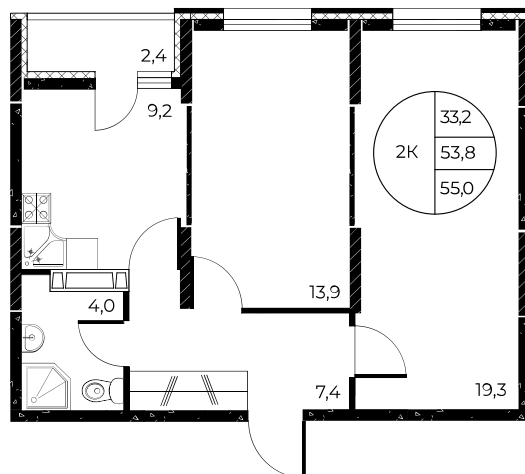

Скидки до 700 000 ₽

Ремонт в подарок

Скидки всем РОДИТЕЛЯМ

Квартира №461

2-комнатная, 55 м²

Проект, корпус ЖК «Панорама на Театральном»,
Литер 1

Этаж 23 из 25

Срок сдачи 3 кв. 2026 г.