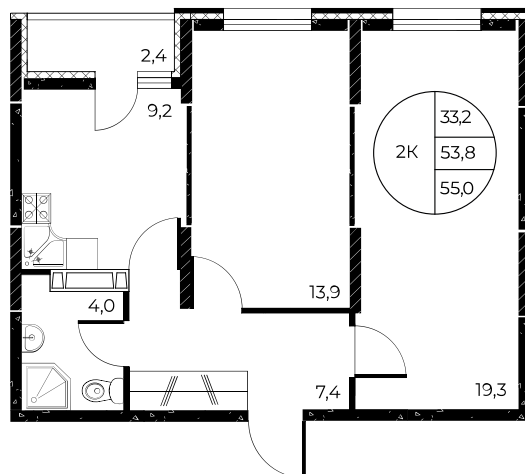

Скидки до 700 000 ₽

Ремонт в подарок

Скидки всем РОДИТЕЛЯМ

Квартира №469

2-комнатная, 55 м²

Проект, корпус ЖК «Панорама на Театральном»,
Литер 1

Этаж 24 из 25

Срок сдачи 3 кв. 2026 г.