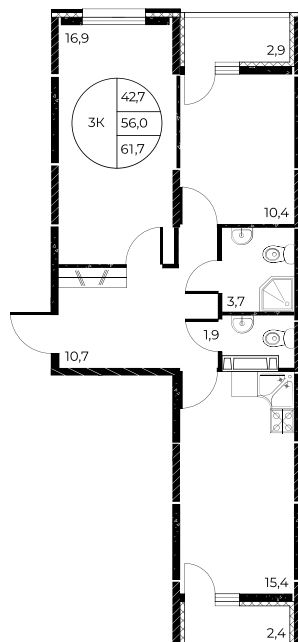

Скидки до 700 000 ₽

Ремонт в подарок

Скидки всем РОДИТЕЛЯМ

Квартира №462

3-комнатная, 61,7 м²

Проект, корпус ЖК «Панорама на Театральном»,
Литер 1

Этаж 23 из 25

Срок сдачи 3 кв. 2026 г.