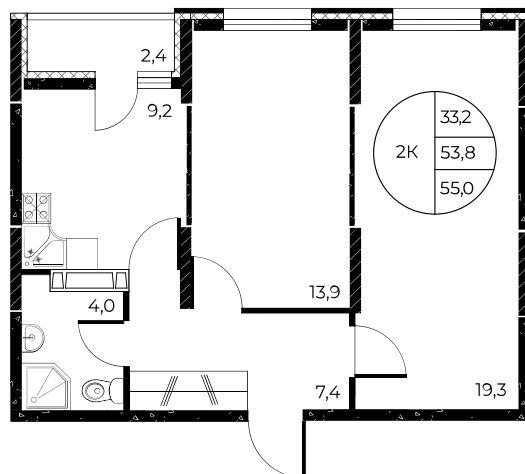

Скидки до 700 000 ₽

Ремонт в подарок

Скидки всем РОДИТЕЛЯМ

Квартира №437

2-комнатная, 55 м²

Проект, корпус ЖК «Панорама на Театральном»,
Литер 1

Этаж 20 из 25

Срок сдачи 3 кв. 2026 г.