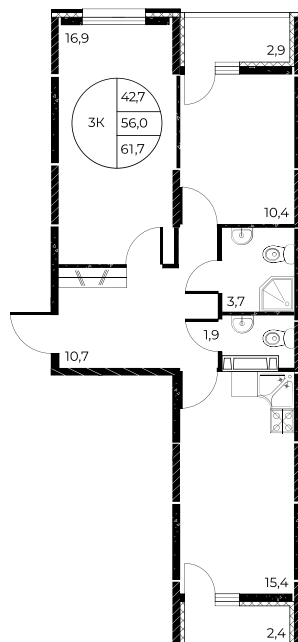

Скидки до 700 000 ₽

Ремонт в подарок

Скидки всем РОДИТЕЛЯМ

Квартира №438

3-комнатная, 61,7 м²

Проект, корпус ЖК «Панорама на Театральном»,
Литер 1

Этаж 20 из 25

Срок сдачи 3 кв. 2026 г.