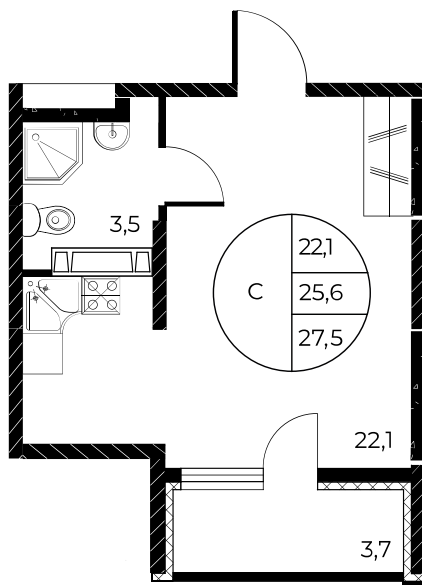

Скидки 10 000 ₽/м²

Рассрочка 0 ₽/мес

Первый взнос 0%

Квартира №416

Студия, 27,5 м²

Проект, корпус ЖК «Панорама на Театральном»,
Литер 1

Этаж 17 из 25

Срок сдачи 3 кв. 2026 г.