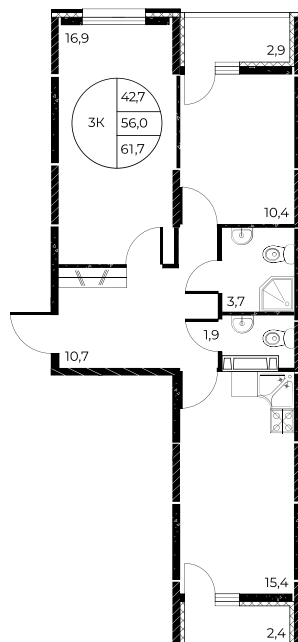

Скидки до 700 000 ₽

Ремонт в подарок

Скидки всем РОДИТЕЛЯМ

Квартира №398

3-комнатная, 61,7 м²

Проект, корпус ЖК «Панорама на Театральном»,
Литер 1

Этаж 15 из 25

Срок сдачи 3 кв. 2026 г.