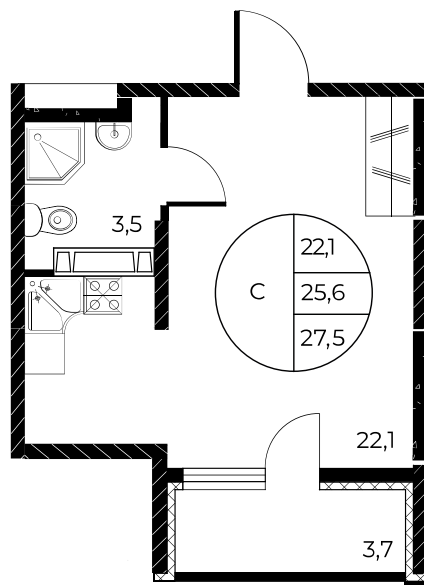

Скидки 10 000 ₽/м²

Рассрочка 0 ₽/мес

Первый взнос 0%

Квартира №384

Студия, 27,5 м²

Проект, корпус ЖК «Панорама на Театральном»,
Литер 1

Этаж 13 из 25

Срок сдачи 3 кв. 2026 г.