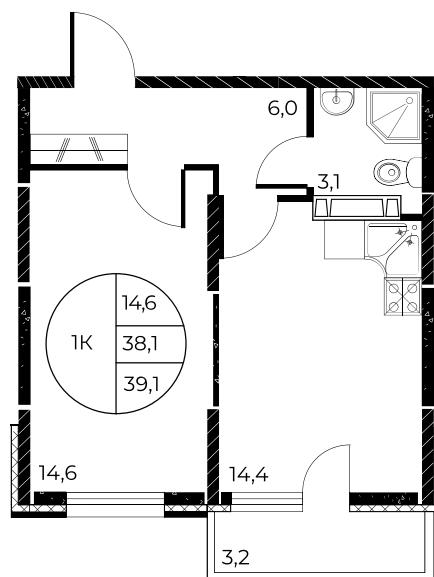

Скидки 10 000 Р/м²

Первый взнос 0%

Скидки всем РОДИТЕЛЯМ

МЕГАИПОТЕКА 0,01%

Квартира №383

1-комнатная, 39,1 м²

Проект, корпус ЖК «Панорама на Театральном»,
Литер 1

Этаж 13 из 25