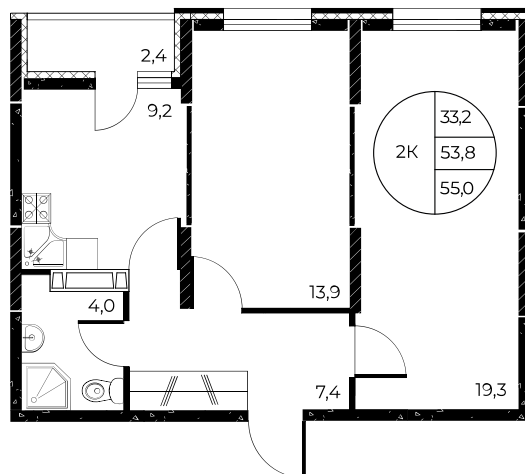

Скидки до 700 000 ₽

Ремонт в подарок

Скидки всем РОДИТЕЛЯМ

Квартира №381

2-комнатная, 55 м²

Проект, корпус ЖК «Панорама на Театральном»,
Литер 1

Этаж 13 из 25

Срок сдачи 3 кв. 2026 г.