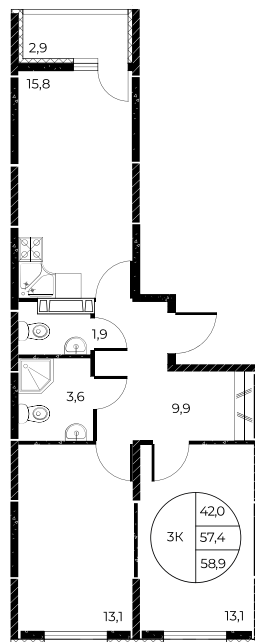

Скидки 10 000 Р/м<sup>2</sup>

Первый взнос 0%

Скидки всем РОДИТЕЛЯМ

МЕГАИПОТЕКА 0,01%

Квартира №378

## 3-комнатная, 58,9 м<sup>2</sup>

Проект, корпус ЖК «Панорама на Театральном»,  
Литер 1

Этаж 13 из 25

Срок сдачи 3 кв. 2026 г.

В ипотеку

**от 22 779 Р/мес**

Стоимость квартиры \_\_\_\_\_

Первоначальный взнос \_\_\_\_\_