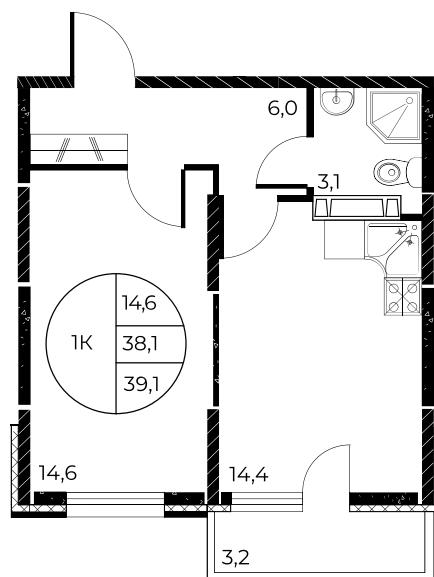

Скидки 10 000 Р/м²

Первый взнос 0%

Скидки всем РОДИТЕЛЯМ

МЕГАИПОТЕКА 0,01%

Квартира №375

1-комнатная, 39,1 м²

Проект, корпус ЖК «Панорама на Театральном»,
Литер 1

Этаж 12 из 25

Срок сдачи 3 кв. 2026 г.

В ипотеку

от 15 375 Р/мес

Стоимость квартиры _____

Первоначальный взнос _____

Срок ипотеки _____

Ежемесячный платёж _____

Застройщик оставляет за собой право изменения стоимости и условий акции. Для получения информации о стоимости квартиры и условиях ипотеки, обратитесь в отдел продаж.

Смотреть на сайте

Наведите камеру на QR-код и посмотрите квартиру

Распечатано 23.11.2024

доннефтестрой.рф

ГК «ДОННЕФТЕСТРОЙ»

Офис продаж на объекте: ул. Нансена, 103/1/1

Главный офис - г. Ростов-на-Дону, ул. Нансена, 103/1/1

Ежедневно 09:00 - 19:00