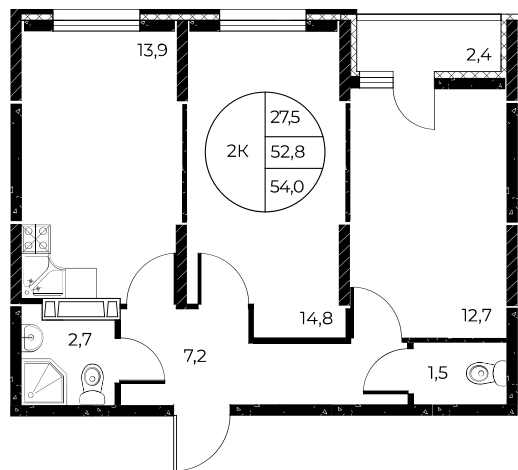

Скидки до 10 000 ₽/м²

Скидки всем РОДИТЕЛЯМ

Квартира №380

2-комнатная, 54 м²

Проект, корпус ЖК «Панорама на Театральном»,
Литер 1

Этаж 13 из 25

Срок сдачи 3 кв. 2026 г.

В ипотеку

от 18 786 ₽/мес

Стоимость квартиры _____

Первоначальный взнос _____

Срок ипотеки _____

Ежемесячный платёж _____

Застройщик оставляет за собой право изменения стоимости и условий акции. Для получения информации о стоимости квартиры и условиях ипотеки, обратитесь в отдел продаж.

Смотреть на сайте

Наведите камеру на QR-код и посмотрите квартиру

Распечатано 23.10.2024
доннефтестрой.рф

ГК «ДОННЕФТЕСТРОЙ»

Офис продаж на объекте: ул. Нансена, 103/1/1
Главный офис - г. Ростов-на-Дону, ул. Нансена, 103/1/1
Ежедневно 09:00 - 19:00