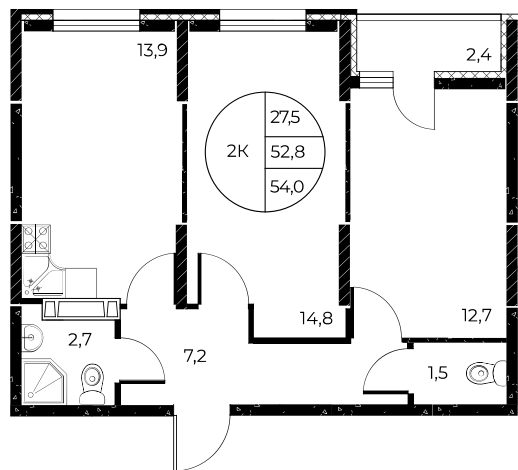

## 2-комнатная, 54 м<sup>2</sup>

Проект, корпус ЖК «Панорама на Театральном»,  
Литер 1

Этаж 13 из 25

Срок сдачи 3 кв. 2026 г.

В ипотеку

**от 18 786 ₽/мес**

Стоимость квартиры \_\_\_\_\_

Первоначальный взнос \_\_\_\_\_