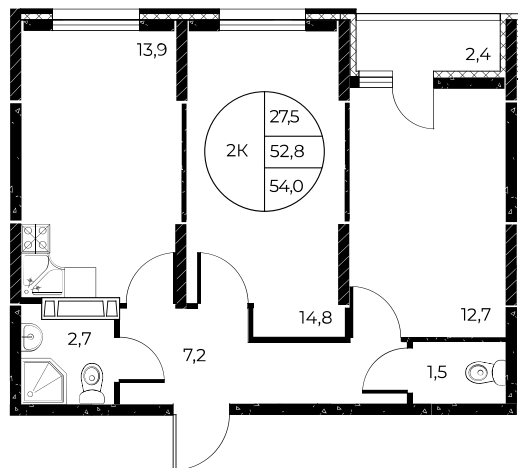

Квартира №380

## 2-комнатная, 54 м<sup>2</sup>

Проект, корпус ЖК «Панорама на Театральном»,  
Литер 1

Этаж 13 из 25

Срок сдачи 3 кв. 2026 г.

В ипотеку

**от 34 085 ₽/мес**

Стоимость квартиры \_\_\_\_\_

Первоначальный взнос \_\_\_\_\_