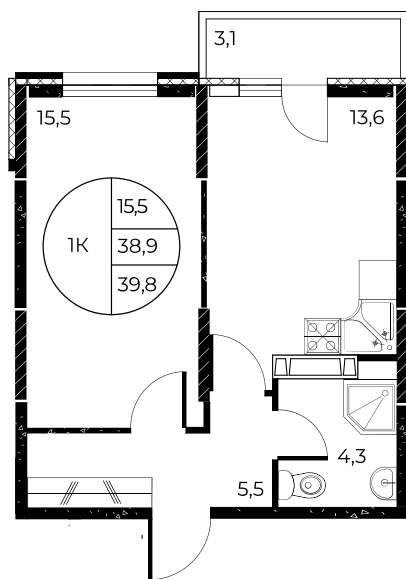

Скидки 10 000 ₽/м²

Первый взнос 0%

Скидки всем РОДИТЕЛЯМ

МЕГАИПОТЕКА 0,01%

Квартира №379

1-комнатная, 39,8 м²

Проект, корпус ЖК «Панорама на Театральном»,
Литер 1

Этаж 13 из 25

Срок сдачи 3 кв. 2026 г.

В ипотеку

от 15 650 ₽/мес

Стоимость квартиры _____

Первоначальный взнос _____

Срок ипотеки _____

Ежемесячный платёж _____

Застройщик оставляет за собой право изменения стоимости и условий акции. Для получения информации о стоимости квартиры и условиях ипотеки, обратитесь в отдел продаж.

Смотреть на сайте

Наведите камеру на QR-код и посмотрите квартиру

Распечатано 23.11.2024

[доннефтестрой.рф](https://donneftestroy.rf)

ГК «ДОННЕФТЕСТРОЙ»

Офис продаж на объекте: ул. Нансена, 103/1/1
Главный офис - г. Ростов-на-Дону, ул. Нансена, 103/1/1
Ежедневно 09:00 - 19:00