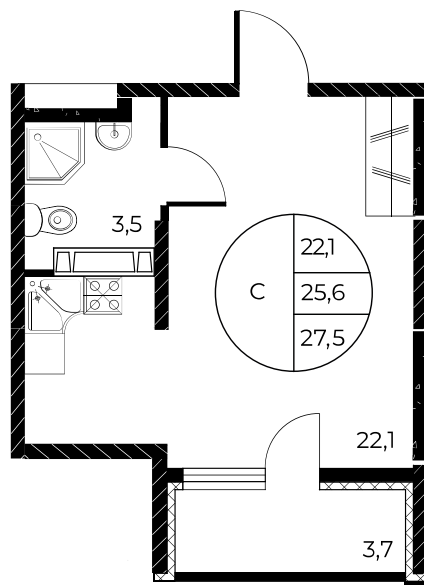

Скидки 10 000 Р/м²

Первый взнос 0%

Скидки всем РОДИТЕЛЯМ

МЕГАИПОТЕКА 0,01%

Квартира №368

Студия, 27,5 м²

Проект, корпус ЖК «Панорама на Театральном»,
Литер 1

Этаж 11 из 25