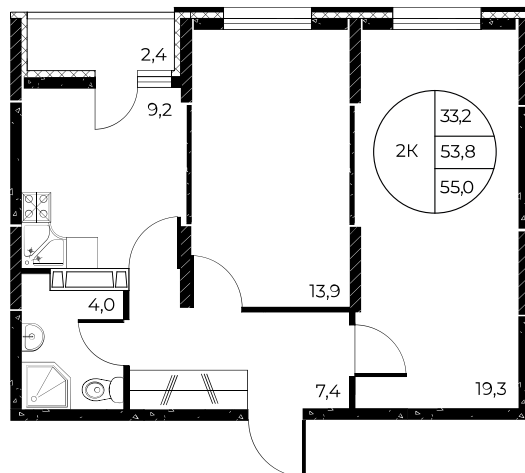

Первый взнос 0%

Скидки всем РОДИТЕЛЯМ

МЕГАИПОТЕКА 0,01%

Квартира №373

## 2-комнатная, 55 м<sup>2</sup>

Проект, корпус ЖК «Панорама на Театральном»,  
Литер 1

Этаж 12 из 25

Срок сдачи 3 кв. 2026 г.

В ипотеку

**от 19 134 ₽/мес**

Стоимость квартиры \_\_\_\_\_

Первоначальный взнос \_\_\_\_\_