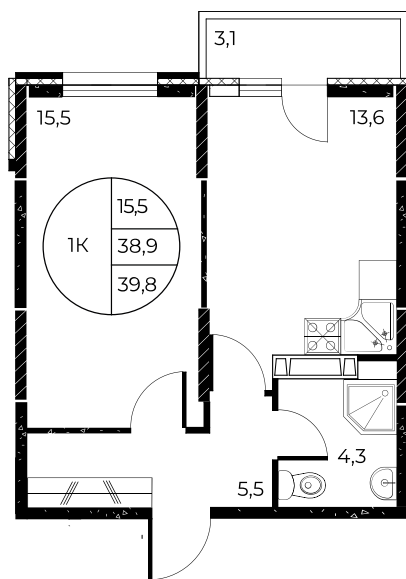

Скидки до 700 000 ₽

Ремонт в подарок

Скидки всем РОДИТЕЛЯМ

Квартира №363

1-комнатная, 39,8 м²

Проект, корпус ЖК «Панорама на Театральном»,
Литер 1

Этаж 11 из 25

Срок сдачи 3 кв. 2026 г.

В ипотеку

от 15 457 ₽/мес

Стоимость квартиры _____

Первоначальный взнос _____

Срок ипотеки _____

Ежемесячный платёж _____

Застройщик оставляет за собой право изменения стоимости и условий акции. Для получения информации о стоимости квартиры и условиях ипотеки, обратитесь в отдел продаж.

Смотреть на сайте

Наведите камеру на QR-код и посмотрите квартиру

Распечатано 16.09.2024
доннефтестрой.рф

ГК «ДОННЕФТЕСТРОЙ»

Офис продаж на объекте: ул. Нансена, 103/1/1
Главный офис - г. Ростов-на-Дону, ул. Нансена, 103/1/1
Ежедневно 09:00 - 19:00