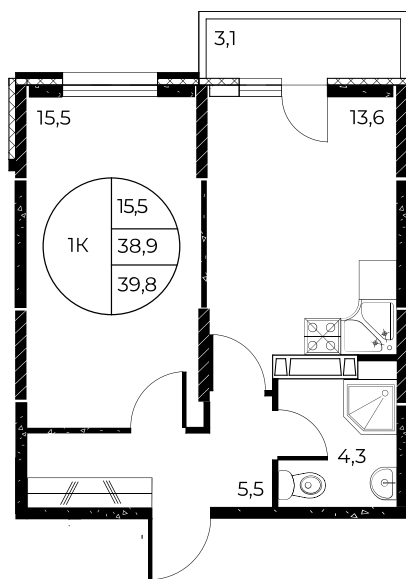

Скидки 10 000 ₽/м²

Первый взнос 0%

Скидки всем РОДИТЕЛЯМ

МЕГАИПОТЕКА 0,01%

Квартира №363

1-комнатная, 39,8 м²

Проект, корпус ЖК «Панорама на Театральном»,
Литер 1

Этаж 11 из 25