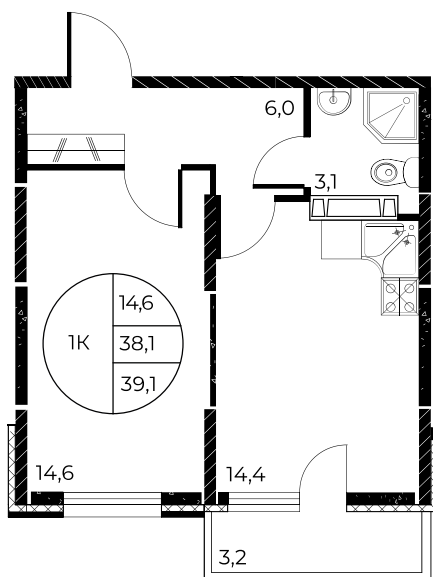

Скидки до 10 000 ₽/м²

Скидки всем РОДИТЕЛЯМ

Квартира №367

1-комнатная, 39,1 м²

Проект, корпус ЖК «Панорама на Театральном»,
Литер 1

Этаж 11 из 25

Срок сдачи 3 кв. 2026 г.

В ипотеку

от 15 375 ₽/мес

Стоимость квартиры _____

Первоначальный взнос _____

Срок ипотеки _____

Ежемесячный платёж _____

Застройщик оставляет за собой право изменения стоимости и условий акции. Для получения информации о стоимости квартиры и условиях ипотеки, обратитесь в отдел продаж.

Смотреть на сайте

Наведите камеру на QR-код и посмотрите квартиру

Распечатано 18.10.2024

donneftestroy.ru

ГК «ДОННЕФТЕСТРОЙ»

Офис продаж на объекте: ул. Нансена, 103/1/1

Главный офис - г. Ростов-на-Дону, ул. Нансена, 103/1/1

Ежедневно 09:00 - 19:00