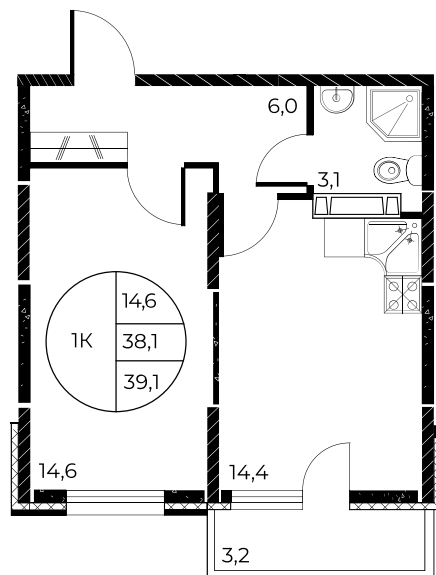

Первый взнос 0%

Скидки всем РОДИТЕЛЯМ

МЕГАИПОТЕКА 0,01%

Квартира №351

1-комнатная, 39,1 м²

Проект, корпус ЖК «Панорама на Театральном»,
Литер 1

Этаж 9 из 25

Срок сдачи 3 кв. 2026 г.

В ипотеку

от 15 375 ₽/мес

Стоимость квартиры _____

Первоначальный взнос _____

Срок ипотеки _____

Ежемесячный платёж _____

Застройщик оставляет за собой право изменения стоимости и условий акции. Для получения информации о стоимости квартиры и условиях ипотеки, обратитесь в отдел продаж.

Смотреть на сайте

Наведите камеру на QR-код и посмотрите квартиру

Распечатано 21.11.2024
доннефтестрой.рф

ГК «ДОННЕФТЕСТРОЙ»

Офис продаж на объекте: ул. Нансена, 103/1/1
Главный офис - г. Ростов-на-Дону, ул. Нансена, 103/1/1
Ежедневно 09:00 - 19:00