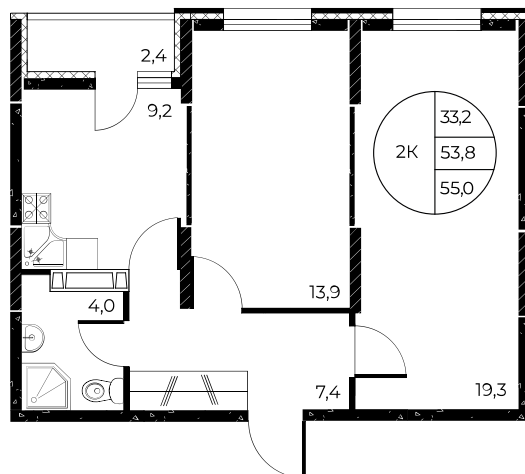

Первый взнос 0%

Скидки всем РОДИТЕЛЯМ

МЕГАИПОТЕКА 0,01%

Квартира №357

2-комнатная, 55 м²

Проект, корпус ЖК «Панорама на Театральном»,
Литер 1

Этаж 10 из 25

Срок сдачи 3 кв. 2026 г.