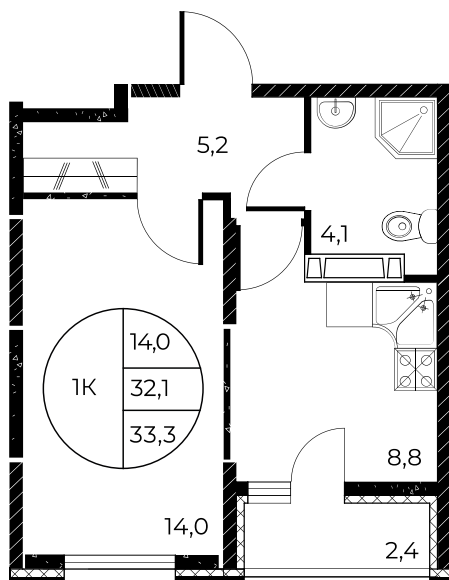

Скидки до 10 000 ₽/м²

Скидки всем РОДИТЕЛЯМ

Квартира №345

1-комнатная, 33,3 м²

Проект, корпус ЖК «Панорама на Театральном»,
Литер 1

Этаж 9 из 25

Срок сдачи 3 кв. 2026 г.

В ипотеку

от 14 635 ₽/мес

Стоимость квартиры _____

Первоначальный взнос _____

Срок ипотеки _____

Ежемесячный платёж _____

Застройщик оставляет за собой право изменения стоимости и условий акции. Для получения информации о стоимости квартиры и условиях ипотеки, обратитесь в отдел продаж.

Смотреть на сайте

Наведите камеру на QR-код и посмотрите квартиру

Распечатано 18.10.2024
доннефтестрой.рф

ГК «ДОННЕФТЕСТРОЙ»

Офис продаж на объекте: ул. Нансена, 103/1/1
Главный офис - г. Ростов-на-Дону, ул. Нансена, 103/1/1
Ежедневно 09:00 - 19:00