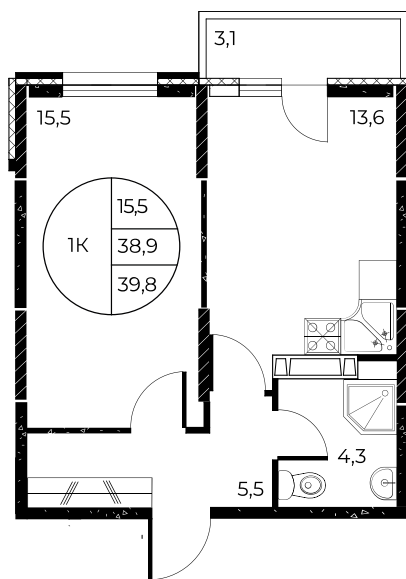

Скидки до 700 000 ₽

Ремонт в подарок

Скидки всем РОДИТЕЛЯМ

Квартира №355

1-комнатная, 39,8 м²

Проект, корпус ЖК «Панорама на Театральном»,
Литер 1

Этаж 10 из 25

Срок сдачи 3 кв. 2026 г.