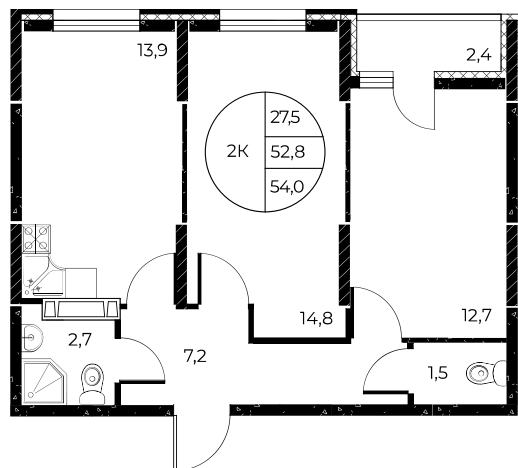

Скидки до 700 000 ₽

Ремонт в подарок

Скидки всем РОДИТЕЛЯМ

Квартира №348

2-комнатная, 54 м²

Проект, корпус ЖК «Панорама на Театральном»,
Литер 1

Этаж 9 из 25

Срок сдачи 3 кв. 2026 г.