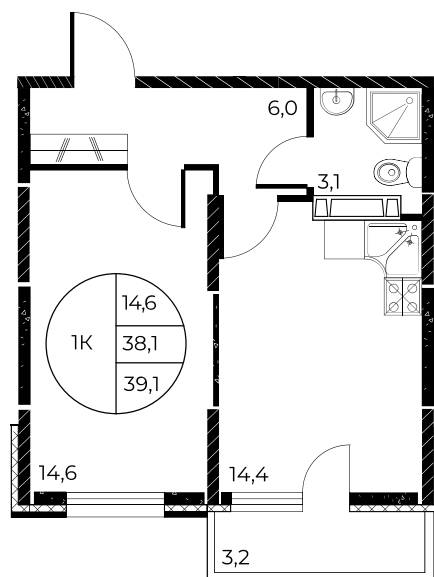

Скидки до 700 000 ₽

Ремонт в подарок

Скидки всем РОДИТЕЛЯМ

Квартира №335

1-комнатная, 39,1 м²

Проект, корпус ЖК «Панорама на Театральном»,
Литер 1

Этаж 7 из 25

Срок сдачи 3 кв. 2026 г.