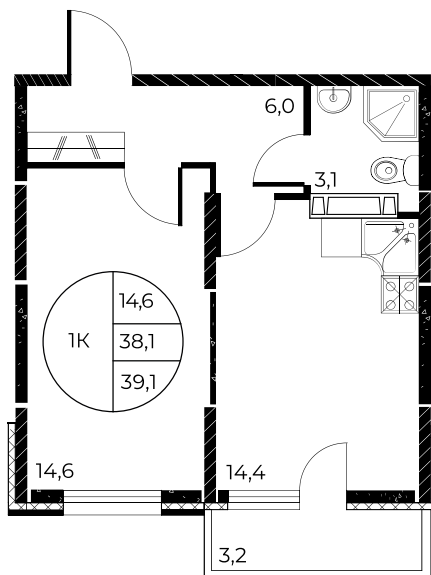

Скидки до 700 000 ₽

Ремонт в подарок

Скидки всем РОДИТЕЛЯМ

Квартира №343

1-комнатная, 39,1 м²

Проект, корпус ЖК «Панорама на Театральном»,
Литер 1

Этаж 8 из 25

Срок сдачи 3 кв. 2026 г.