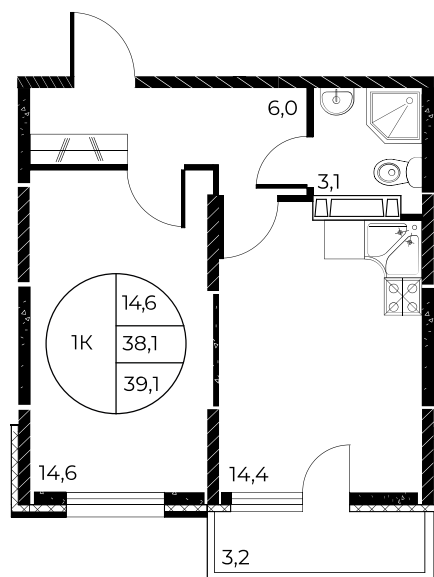

Скидки 10 000 Р/м²

Первый взнос 0%

Скидки всем РОДИТЕЛЯМ

МЕГАИПОТЕКА 0,01%

Квартира №327

1-комнатная, 39,1 м²

Проект, корпус ЖК «Панорама на Театральном»,
Литер 1

Этаж 6 из 25