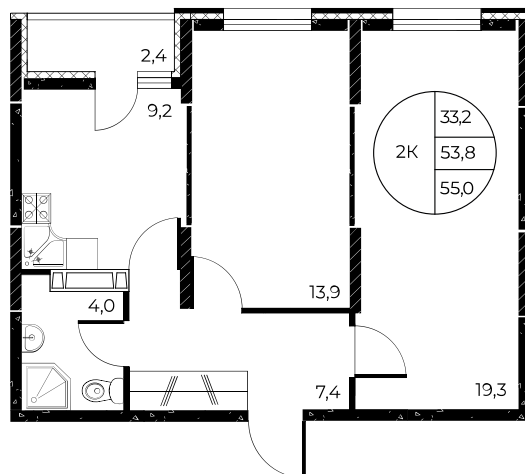

Скидки 10 000 ₽/м²

Первый взнос 0%

Скидки всем РОДИТЕЛЯМ

МЕГАИПОТЕКА 0,01%

Квартира №325

2-комнатная, 55 м²

Проект, корпус ЖК «Панорама на Театральном»,
Литер 1

Этаж 6 из 25