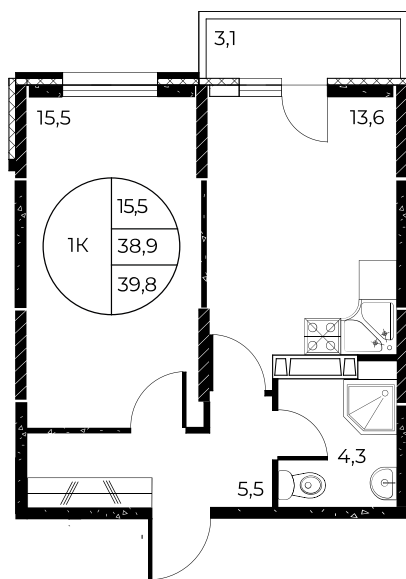

Скидки до 700 000 ₽

Ремонт в подарок

Скидки всем РОДИТЕЛЯМ

Квартира №331

1-комнатная, 39,8 м²

Проект, корпус ЖК «Панорама на Театральном»,
Литер 1

Этаж 7 из 25

Срок сдачи 3 кв. 2026 г.