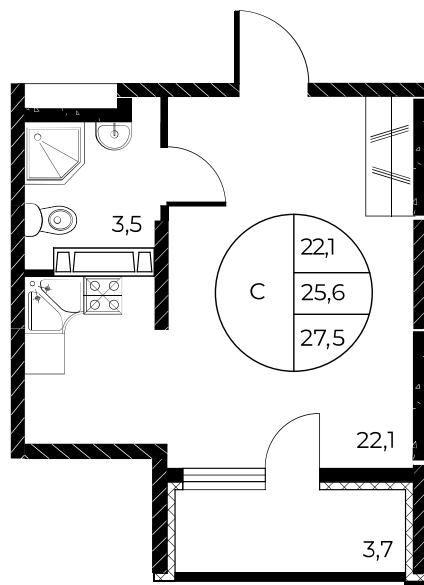

Скидки 10 000 ₽/м²

Первый взнос 0%

Скидки всем РОДИТЕЛЯМ

МЕГАИПОТЕКА 0,01%

Квартира №328

Студия, 27,5 м²

Проект, корпус ЖК «Панорама на Театральном»,
Литер 1

Этаж 6 из 25

Срок сдачи 3 кв. 2026 г.

В ипотеку

от 12 722 ₽/мес

Стоимость квартиры _____

Первоначальный взнос _____

Срок ипотеки _____

Ежемесячный платёж _____

Застройщик оставляет за собой право изменения стоимости и условий акции. Для получения информации о стоимости квартиры и условиях ипотеки, обратитесь в отдел продаж.

Смотреть на сайте

Наведите камеру на QR-код и посмотрите квартиру

Распечатано 23.11.2024

доннефтестрой.рф

ГК «ДОННЕФТЕСТРОЙ»

Офис продаж на объекте: ул. Нансена, 103/1/1

Главный офис - г. Ростов-на-Дону, ул. Нансена, 103/1/1

Ежедневно 09:00 - 19:00