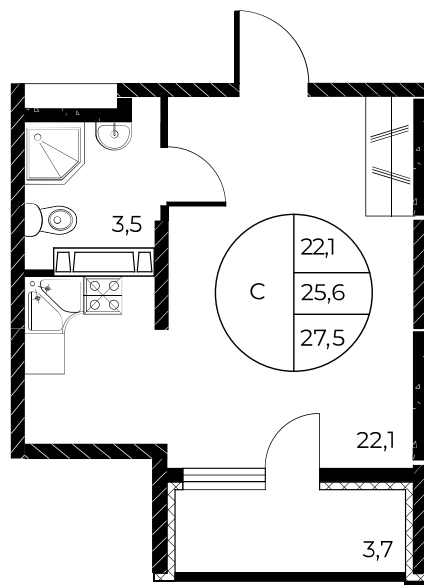

Первый взнос 0%

Скидки до 10 000 ₽/м²

Ипотека 4,6%

Квартира №328

Студия, 27,5 м²

Проект, корпус ЖК «Панорама на Театральном»,
Литер 1

Этаж 6 из 25

Срок сдачи 3 кв. 2026 г.