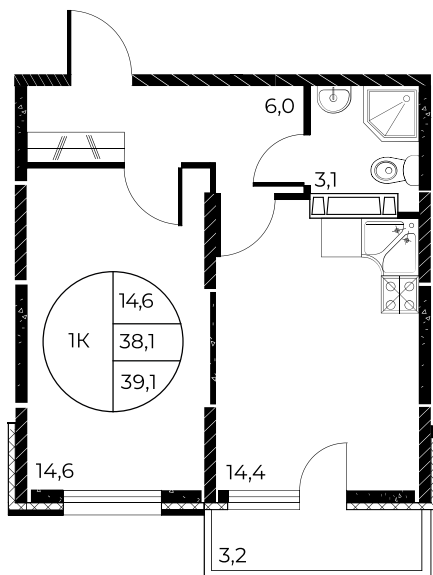

Скидки до 700 000 ₽

Ремонт в подарок

Скидки всем РОДИТЕЛЯМ

Квартира №319

1-комнатная, 39,1 м²

Проект, корпус ЖК «Панорама на Театральном»,
Литер 1

Этаж 5 из 25

Срок сдачи 3 кв. 2026 г.