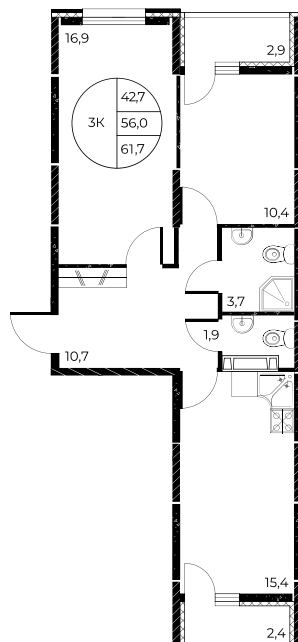

Скидки всем РОДИТЕЛЯМ

МЕГАИПОТЕКА 0,01%

Первый взнос 20%

Стяжка в подарок

Квартира №318

3-комнатная, 61,7 м²

Проект, корпус ЖК «Панорама на Театральном»,
Литер 1

Этаж 5 из 25