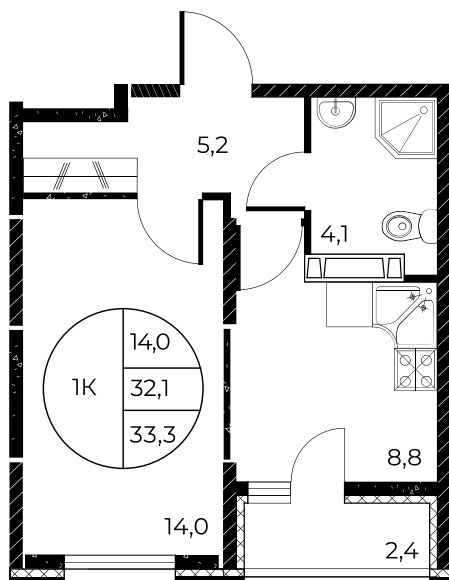

Скидки до 10 000 ₽/м²

Скидки всем РОДИТЕЛЯМ

Квартира №321

1-комнатная, 33,3 м²

Проект, корпус ЖК «Панорама на Театральном»,
Литер 1

Этаж 6 из 25

Срок сдачи 3 кв. 2026 г.

В ипотеку

от 14 635 ₽/мес

Стоимость квартиры _____

Первоначальный взнос _____

Срок ипотеки _____

Ежемесячный платёж _____

Застройщик оставляет за собой право изменения стоимости и условий акции. Для получения информации о стоимости квартиры и условиях ипотеки, обратитесь в отдел продаж.

Смотреть на сайте

Наведите камеру на QR-код и посмотрите квартиру

Распечатано 18.10.2024

[доннефтестрой.рф](http://donneftestroy.ru)

ГК «ДОННЕФТЕСТРОЙ»

Офис продаж на объекте: ул. Нансена, 103/1/1

Главный офис - г. Ростов-на-Дону, ул. Нансена, 103/1/1

Ежедневно 09:00 - 19:00