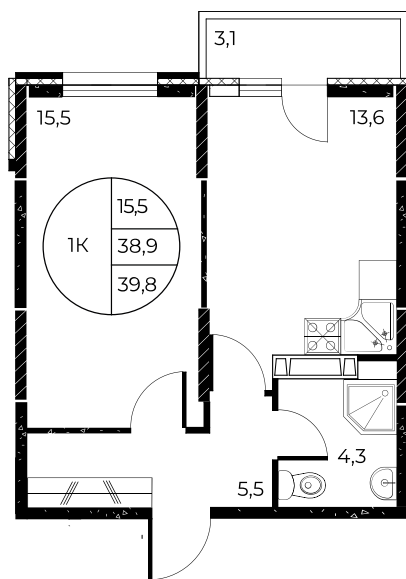

Первый взнос 0%

Скидки всем РОДИТЕЛЯМ

МЕГАИПОТЕКА 0,01%

Квартира №323

1-комнатная, 39,8 м²

Проект, корпус ЖК «Панорама на Театральном»,
Литер 1

Этаж 6 из 25

Срок сдачи 3 кв. 2026 г.

В ипотеку

от 15 650 ₽/мес

Стоимость квартиры _____

Первоначальный взнос _____

Срок ипотеки _____

Ежемесячный платёж _____

Застройщик оставляет за собой право изменения стоимости и условий акции. Для получения информации о стоимости квартиры и условиях ипотеки, обратитесь в отдел продаж.

Смотреть на сайте

Наведите камеру на QR-код и посмотрите квартиру

Распечатано 22.11.2024
доннефтестрой.рф

ГК «ДОННЕФТЕСТРОЙ»

Офис продаж на объекте: ул. Нансена, 103/1/1
Главный офис - г. Ростов-на-Дону, ул. Нансена, 103/1/1
Ежедневно 09:00 - 19:00