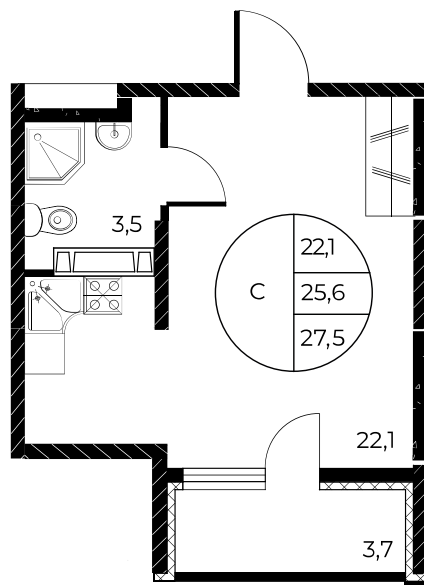

Скидки до 700 000 ₽

Ремонт в подарок

Скидки всем РОДИТЕЛЯМ

Квартира №312

Студия, 27,5 м²

Проект, корпус ЖК «Панорама на Театральном»,
Литер 1

Этаж 4 из 25

Срок сдачи 3 кв. 2026 г.