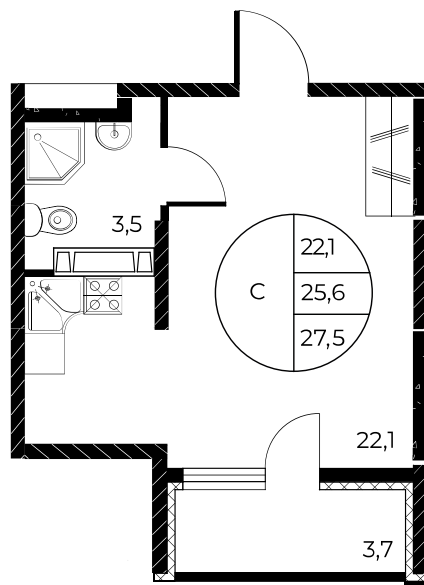

Скидки 10 000 ₽/м²

Первый взнос 0%

Скидки всем РОДИТЕЛЯМ

МЕГАИПОТЕКА 0,01%

Квартира №312

Студия, 27,5 м²

Проект, корпус ЖК «Панорама на Театральном»,
Литер 1

Этаж 4 из 25

Срок сдачи 3 кв. 2026 г.

В ипотеку

от 12 722 ₽/мес

Стоимость квартиры _____

Первоначальный взнос _____

Срок ипотеки _____

Ежемесячный платёж _____

Застройщик оставляет за собой право изменения стоимости и условий акции. Для получения информации о стоимости квартиры и условиях ипотеки, обратитесь в отдел продаж.

Смотреть на сайте

Наведите камеру на QR-код и посмотрите квартиру

Распечатано 24.11.2024

доннефтестрой.рф

ГК «ДОННЕФТЕСТРОЙ»

Офис продаж на объекте: ул. Нансена, 103/1/1

Главный офис - г. Ростов-на-Дону, ул. Нансена, 103/1/1

Ежедневно 09:00 - 19:00