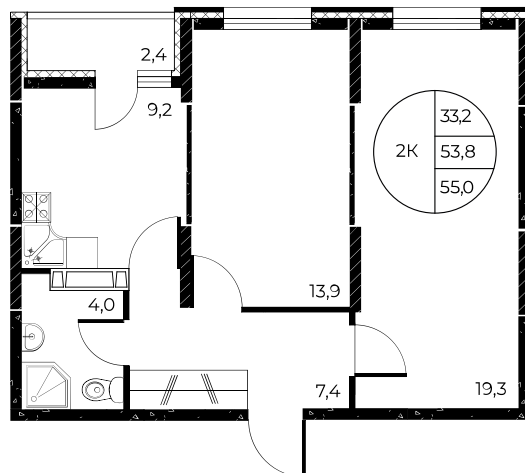

Скидки 10 000 Р/м<sup>2</sup>

Первый взнос 0%

Скидки всем РОДИТЕЛЯМ

МЕГАИПОТЕКА 0,01%

Квартира №309

## 2-комнатная, 55 м<sup>2</sup>

Проект, корпус ЖК «Панорама на Театральном»,  
Литер 1

Этаж 4 из 25

Срок сдачи 3 кв. 2026 г.

В ипотеку

**от 19 134 Р/мес**

Стоимость квартиры \_\_\_\_\_

Первоначальный взнос \_\_\_\_\_