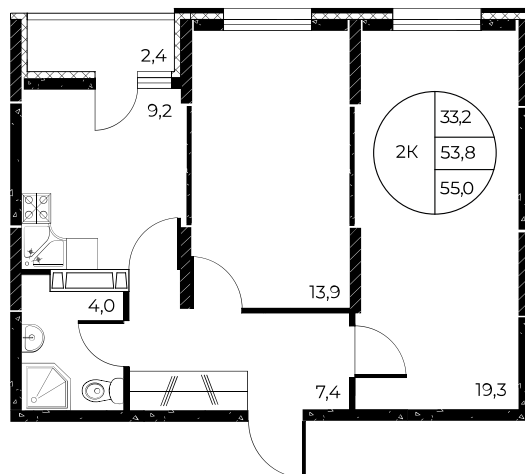

Скидки 10 000 Р/м²

Первый взнос 0%

Скидки всем РОДИТЕЛЯМ

МЕГАИПОТЕКА 0,01%

Квартира №317

2-комнатная, 55 м²

Проект, корпус ЖК «Панорама на Театральном»,
Литер 1

Этаж 5 из 25