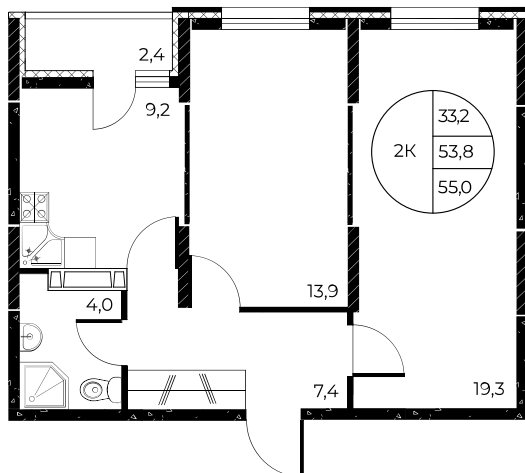

Скидки до 10 000 ₽/м²

Скидки всем РОДИТЕЛЯМ

Квартира №317

2-комнатная, 55 м²

Проект, корпус ЖК «Панорама на Театральном»,
Литер 1

Этаж 5 из 25

Срок сдачи 3 кв. 2026 г.

В ипотеку

от 19 134 ₽/мес

Стоимость квартиры _____

Первоначальный взнос _____

Срок ипотеки _____

Ежемесячный платёж _____

Застройщик оставляет за собой право изменения стоимости и условий акции. Для получения информации о стоимости квартиры и условиях ипотеки, обратитесь в отдел продаж.

Смотреть на сайте

Наведите камеру на QR-код и посмотрите квартиру

Распечатано 18.10.2024

[доннефтестрой.рф](https://donneftestroy.ru)

ГК «ДОННЕФТЕСТРОЙ»

Офис продаж на объекте: ул. Нансена, 103/1/1

Главный офис - г. Ростов-на-Дону, ул. Нансена, 103/1/1

Ежедневно 09:00 - 19:00