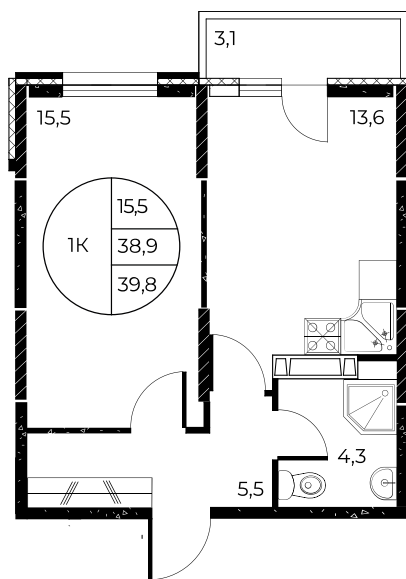

Скидки 10 000 ₽/м²

Первый взнос 0%

Скидки всем РОДИТЕЛЯМ

МЕГАИПОТЕКА 0,01%

Квартира №315

1-комнатная, 39,8 м²

Проект, корпус ЖК «Панорама на Театральном»,
Литер 1

Этаж 5 из 25