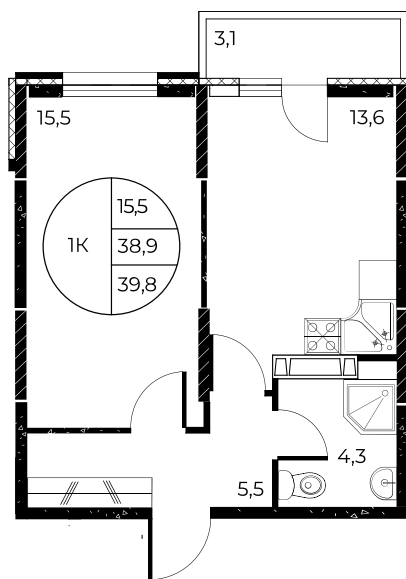

Скидки до 10 000 ₽/м²

Скидки всем РОДИТЕЛЯМ

Квартира №307

1-комнатная, 39,8 м²

Проект, корпус ЖК «Панорама на Театральном»,
Литер 1

Этаж 4 из 25

Срок сдачи 3 кв. 2026 г.

В ипотеку

от 15 650 ₽/мес

Стоимость квартиры _____

Первоначальный взнос _____

Срок ипотеки _____

Ежемесячный платёж _____

Застройщик оставляет за собой право изменения стоимости и условий акции. Для получения информации о стоимости квартиры и условиях ипотеки, обратитесь в отдел продаж.

Смотреть на сайте

Наведите камеру на QR-код и посмотрите квартиру

Распечатано 25.10.2024
доннефтестрой.рф

ГК «ДОННЕФТЕСТРОЙ»

Офис продаж на объекте: ул. Нансена, 103/1/1
Главный офис - г. Ростов-на-Дону, ул. Нансена, 103/1/1
Ежедневно 09:00 - 19:00