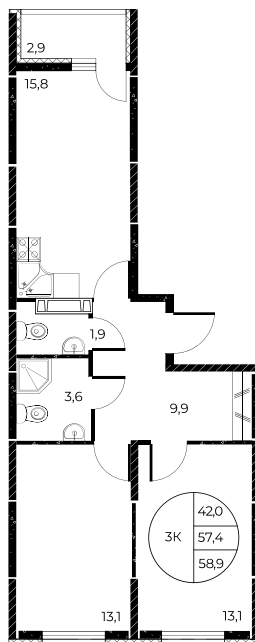

Скидки 10 000 Р/м<sup>2</sup>

Первый взнос 0%

Скидки всем РОДИТЕЛЯМ

МЕГАИПОТЕКА 0,01%

Квартира №306

## 3-комнатная, 58,9 м<sup>2</sup>

Проект, корпус ЖК «Панорама на Театральном»,  
Литер 1

Этаж 4 из 25

Срок сдачи 3 кв. 2026 г.

В ипотеку

**от 22 779 Р/мес**

Стоимость квартиры \_\_\_\_\_

Первоначальный взнос \_\_\_\_\_