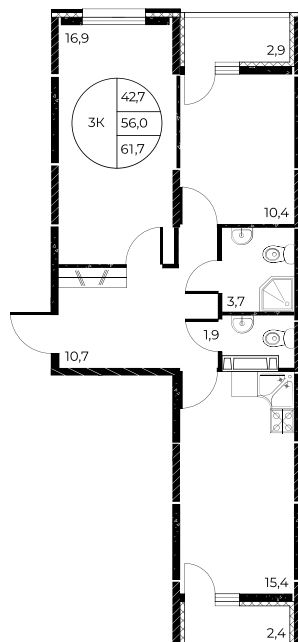

Скидки до 700 000 ₽

Ремонт в подарок

Скидки всем РОДИТЕЛЯМ

Квартира №310

3-комнатная, 61,7 м²

Проект, корпус ЖК «Панорама на Театральном»,
Литер 1

Этаж 4 из 25

Срок сдачи 3 кв. 2026 г.