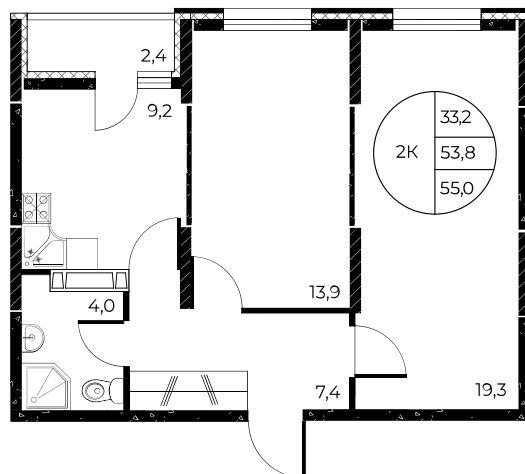

Скидки до 700 000 ₽

Ремонт в подарок

Скидки всем РОДИТЕЛЯМ

Квартира №301

2-комнатная, 55 м²

Проект, корпус ЖК «Панорама на Театральном»,
Литер 1

Этаж 3 из 25

Срок сдачи 3 кв. 2026 г.