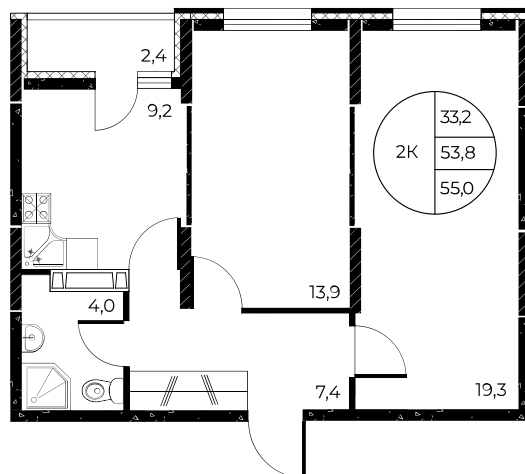

Скидки 10 000 ₽/м²

Первый взнос 0%

Скидки всем РОДИТЕЛЯМ

МЕГАИПОТЕКА 0,01%

Квартира №301

2-комнатная, 55 м²

Проект, корпус ЖК «Панорама на Театральном»,
Литер 1

Этаж 3 из 25