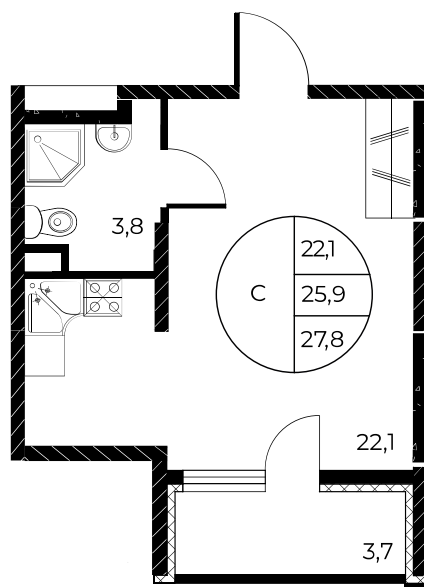

Скидки 10 000 Р/м<sup>2</sup>

Первый взнос 0%

Скидки всем РОДИТЕЛЯМ

МЕГАИПОТЕКА 0,01%

Квартира №296

## Студия, 27,8 м<sup>2</sup>

Проект, корпус ЖК «Панорама на Театральном»,  
Литер 1

Этаж 2 из 25

Срок сдачи 3 кв. 2026 г.

В ипотеку

**от 12 539 Р/мес**

Стоимость квартиры \_\_\_\_\_

Первоначальный взнос \_\_\_\_\_