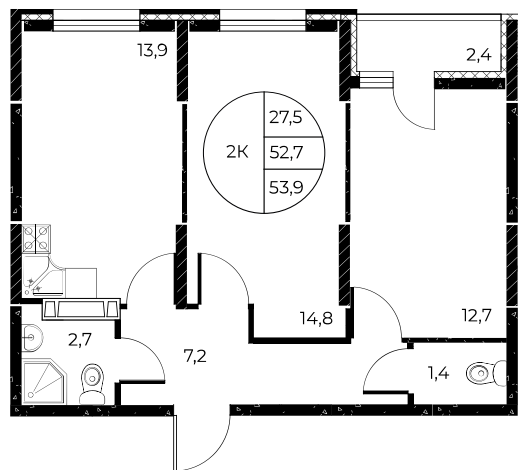

Скидки всем РОДИТЕЛЯМ

Квартира №283

## 2-комнатная, 53,9 м<sup>2</sup>

Проект, корпус ЖК «Панорама на Театральном»,  
Литер 1

Этаж 25 из 25

Срок сдачи 3 кв. 2026 г.

В ипотеку