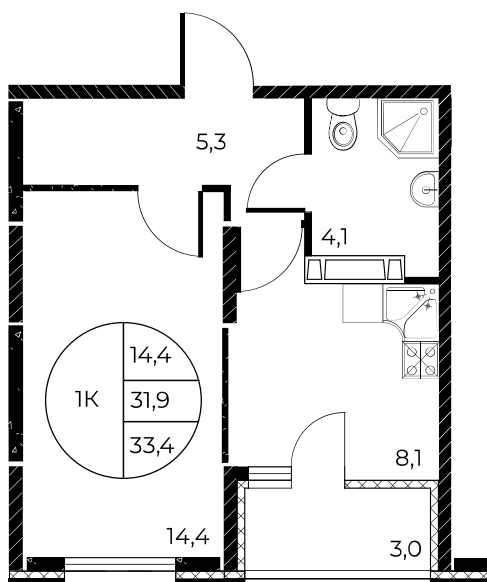

Скидки до 10 000 ₽/м²

Скидки всем РОДИТЕЛЯМ

Квартира №265

1-комнатная, 33,4 м²

Проект, корпус ЖК «Панорама на Театральном»,
Литер 1

Этаж 24 из 25

Срок сдачи 3 кв. 2026 г.

В ипотеку

от 13 134 ₽/мес

Стоимость квартиры _____

Первоначальный взнос _____

Срок ипотеки _____

Ежемесячный платёж _____

Застройщик оставляет за собой право изменения стоимости и условий акции. Для получения информации о стоимости квартиры и условиях ипотеки, обратитесь в отдел продаж.

Смотреть на сайте

Наведите камеру на QR-код и посмотрите квартиру

Распечатано 18.10.2024
[доннефтестрой.рф](https://donneftestroy.ru)

ГК «ДОННЕФТЕСТРОЙ»

Офис продаж на объекте: ул. Нансена, 103/1/1
Главный офис - г. Ростов-на-Дону, ул. Нансена, 103/1/1
Ежедневно 09:00 - 19:00