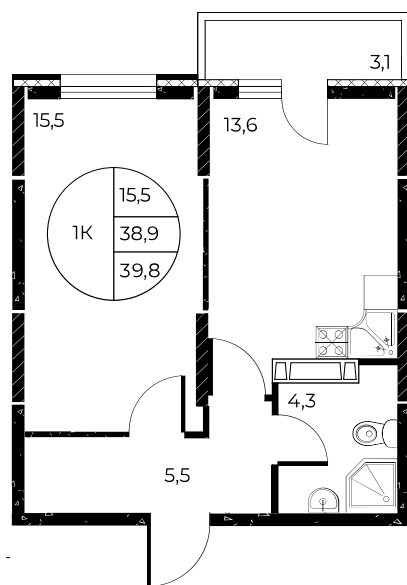

Скидки до 700 000 ₽

Ремонт в подарок

Скидки всем РОДИТЕЛЯМ

Квартира №270

1-комнатная, 39,8 м²

Проект, корпус ЖК «Панорама на Театральном»,
Литер 1

Этаж 24 из 25

Срок сдачи 3 кв. 2026 г.