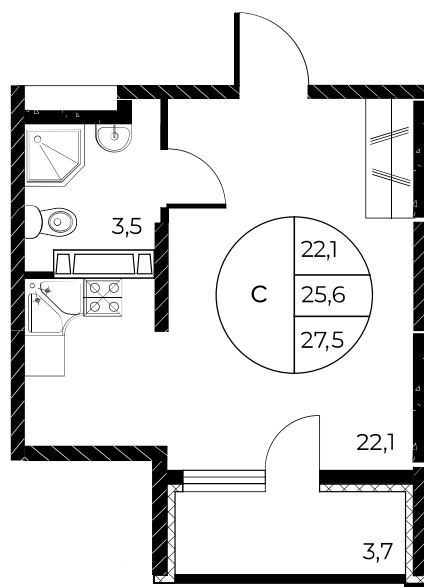

Скидки 10 000 Р/м²

Первый взнос 0%

Скидки всем РОДИТЕЛЯМ

МЕГАИПОТЕКА 0,01%

Квартира №240

Студия, 27,5 м²

Проект, корпус ЖК «Панорама на Театральном»,
Литер 1

Этаж 21 из 25