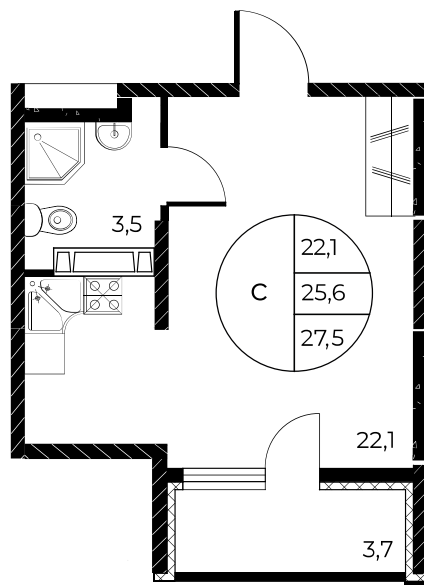

Скидки до 10 000 ₽/м²

Скидки всем РОДИТЕЛЯМ

Квартира №240

Студия, 27,5 м²

Проект, корпус ЖК «Панорама на Театральном»,
Литер 1

Этаж 21 из 25

Срок сдачи 3 кв. 2026 г.

В ипотеку

от 12 340 ₽/мес

Стоимость квартиры _____

Первоначальный взнос _____

Срок ипотеки _____

Ежемесячный платёж _____

Застройщик оставляет за собой право изменения стоимости и условий акции. Для получения информации о стоимости квартиры и условиях ипотеки, обратитесь в отдел продаж.

Смотреть на сайте

Наведите камеру на QR-код и посмотрите квартиру

Распечатано 18.10.2024

[доннефтестрой.рф](https://donneftestroy.rf)

ГК «ДОННЕФТЕСТРОЙ»

Офис продаж на объекте: ул. Нансена, 103/1/1

Главный офис - г. Ростов-на-Дону, ул. Нансена, 103/1/1

Ежедневно 09:00 - 19:00